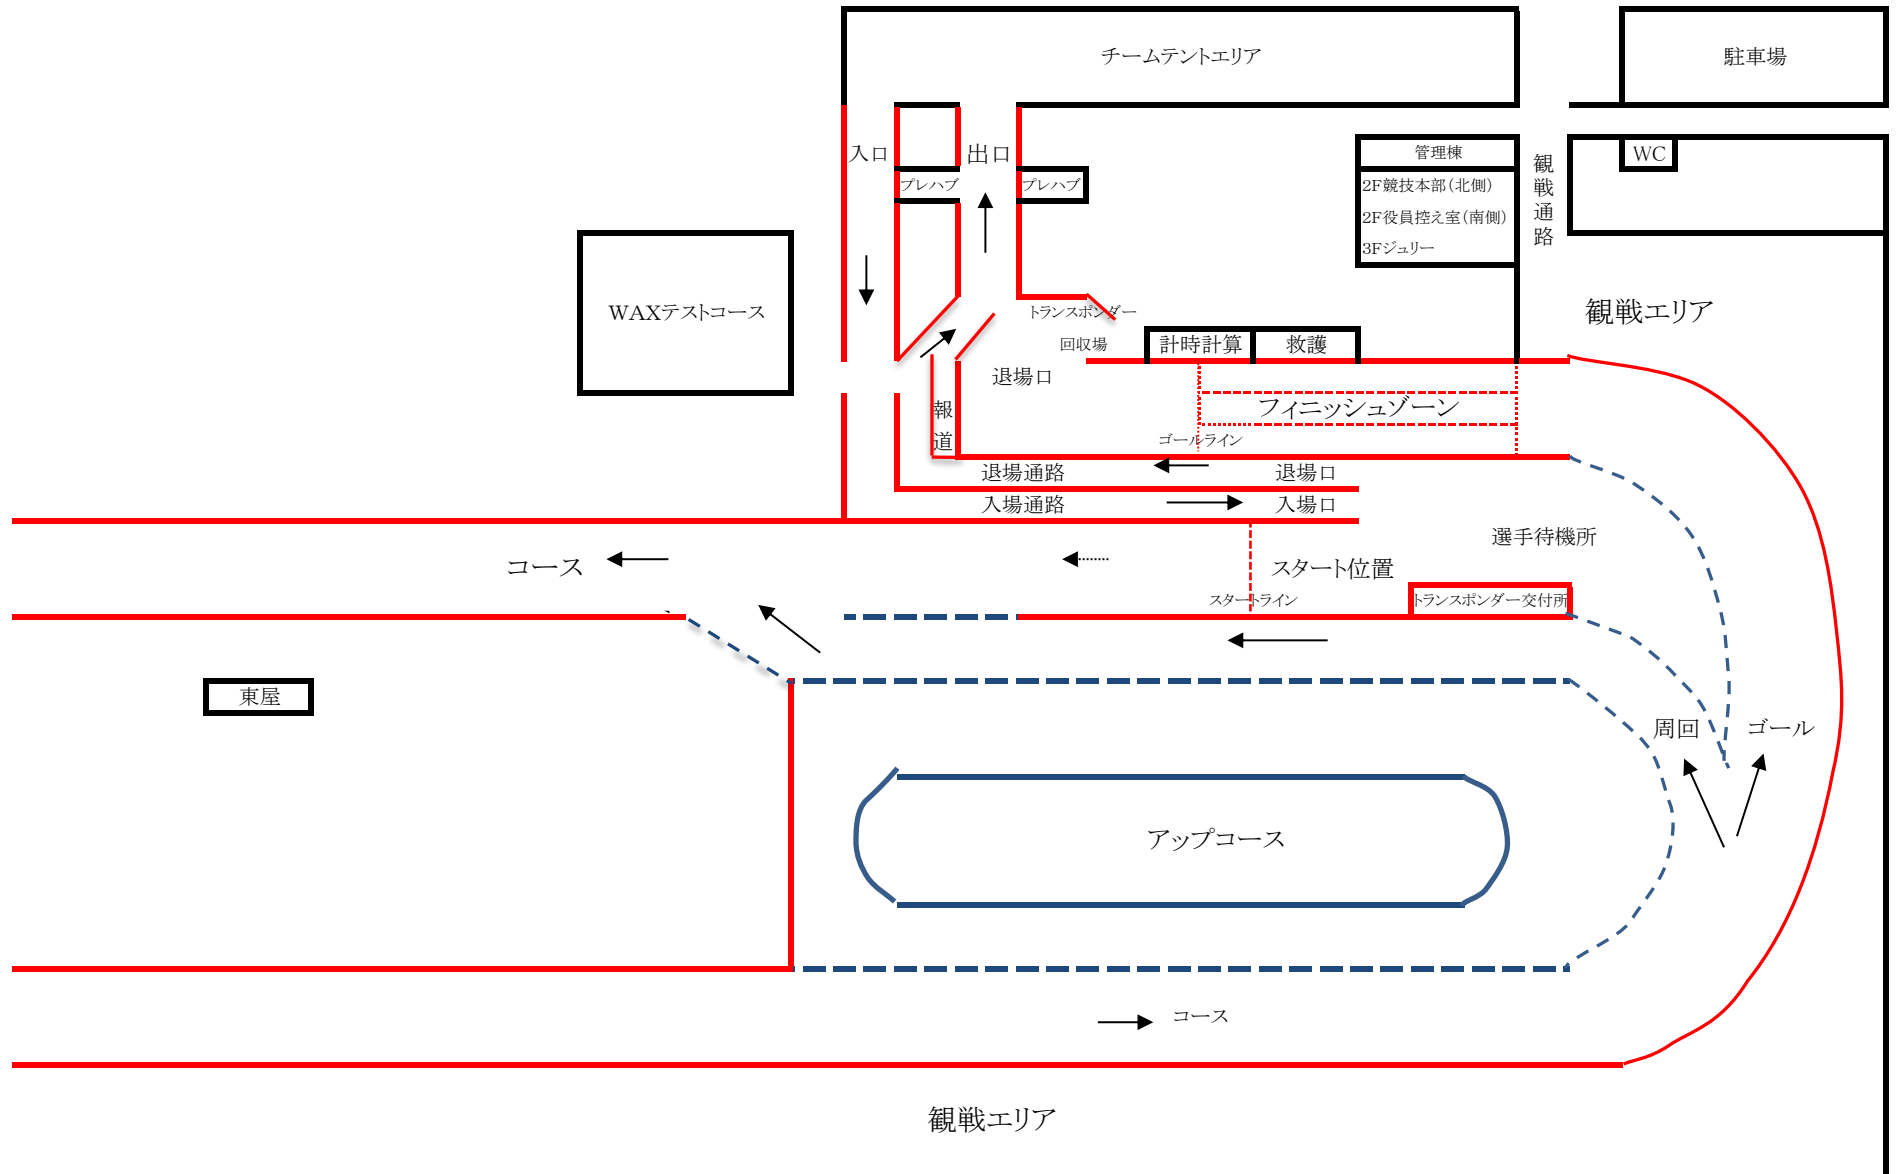

第77回北海道クロスカントリースキー競技会兼南・北北海道高等学校スキー選手権大会

(フリー競技会場図)