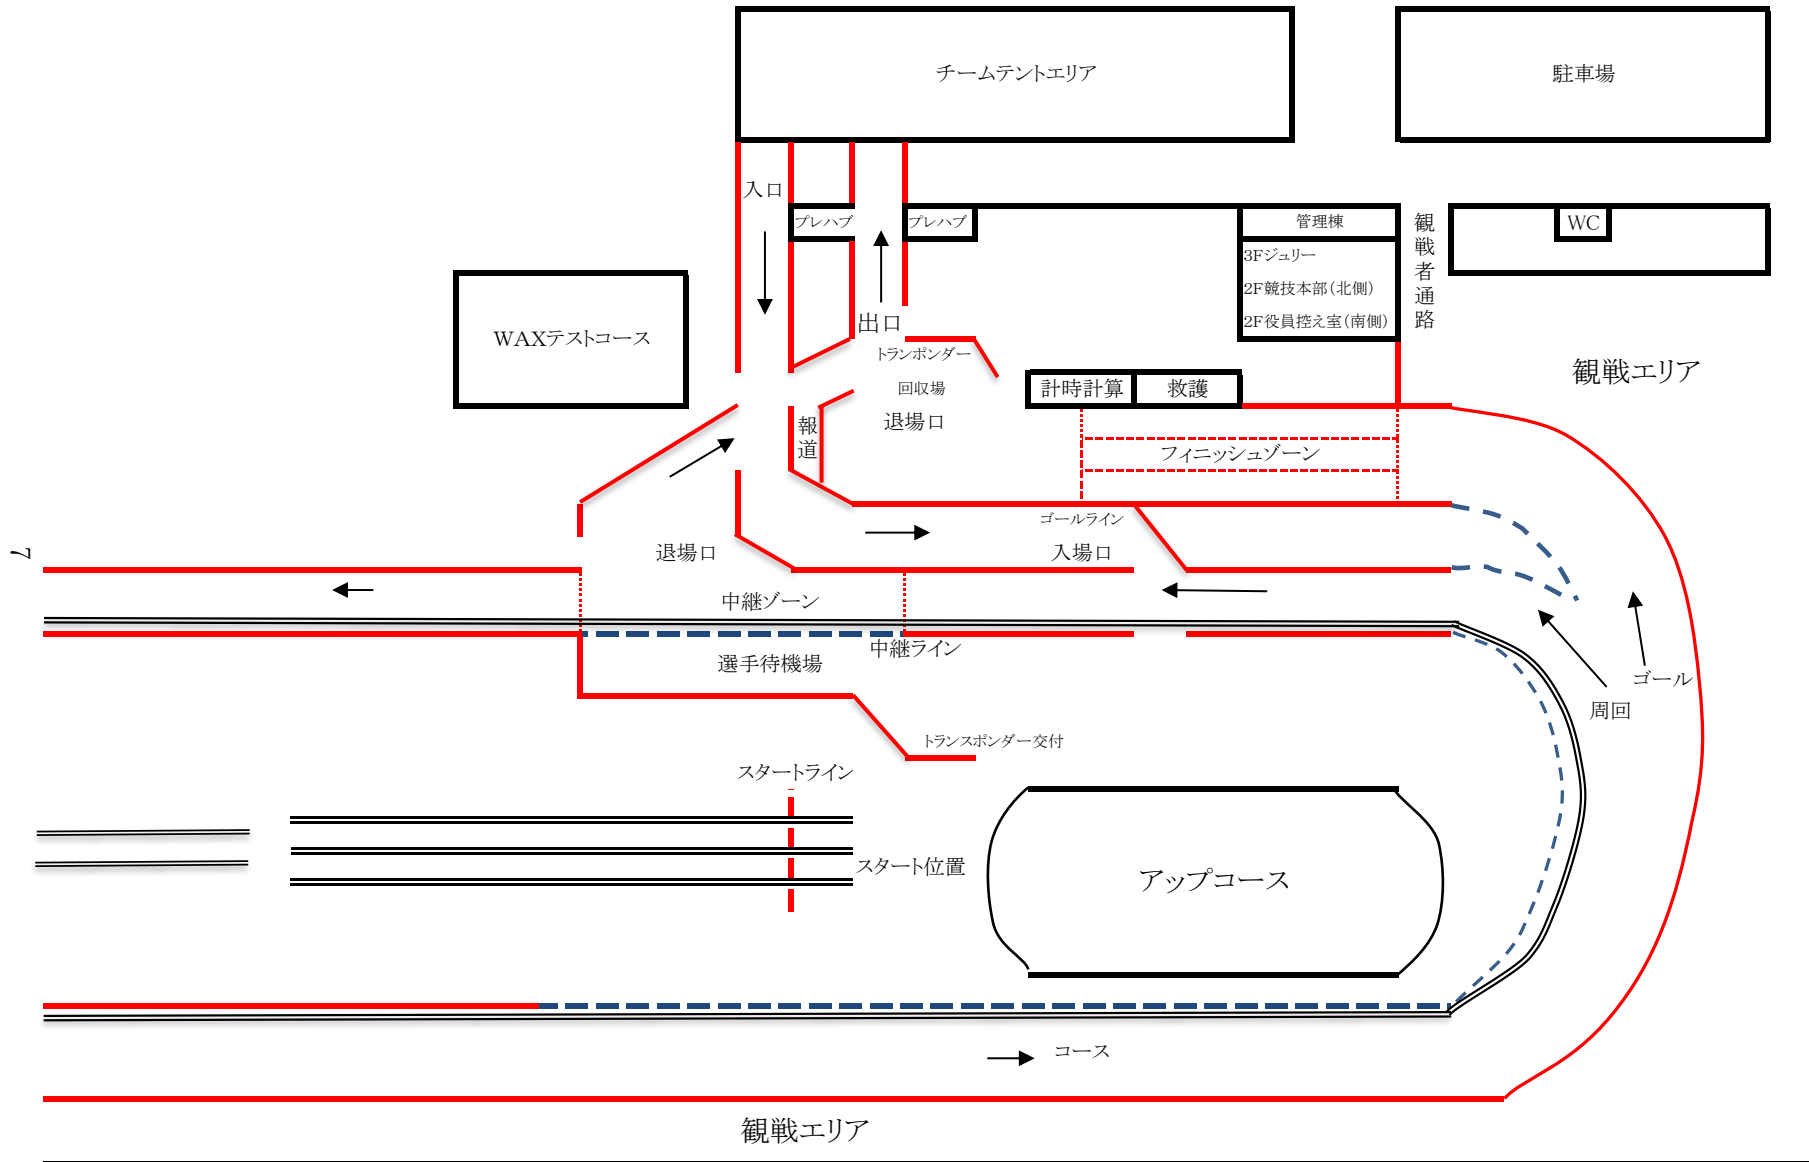

第77回北海道スキー選手権大会兼第71回南・北北海道高等学校スキー大会

(リレー競技会場図)