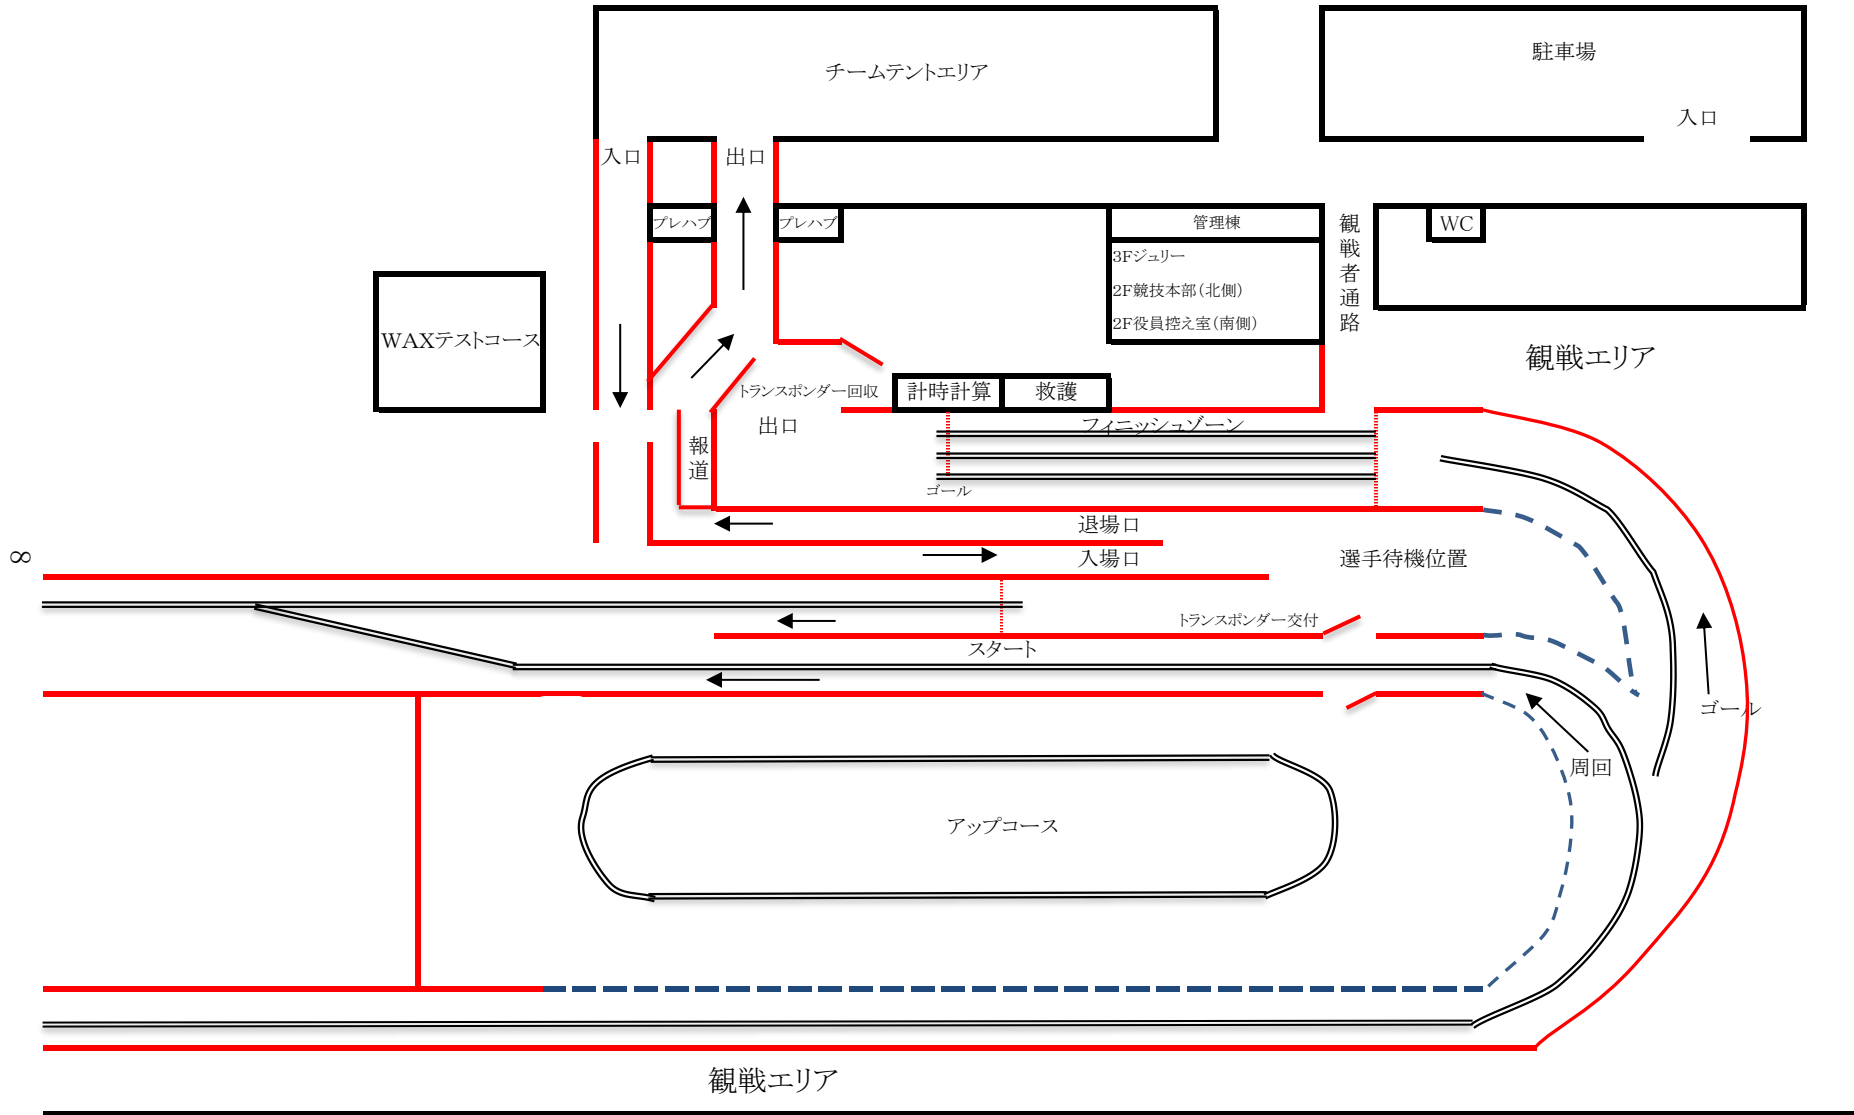

第77回北海道スキー選手権大会兼南・北北海道高等学校スキー大会

(クラシカル競技会場図)