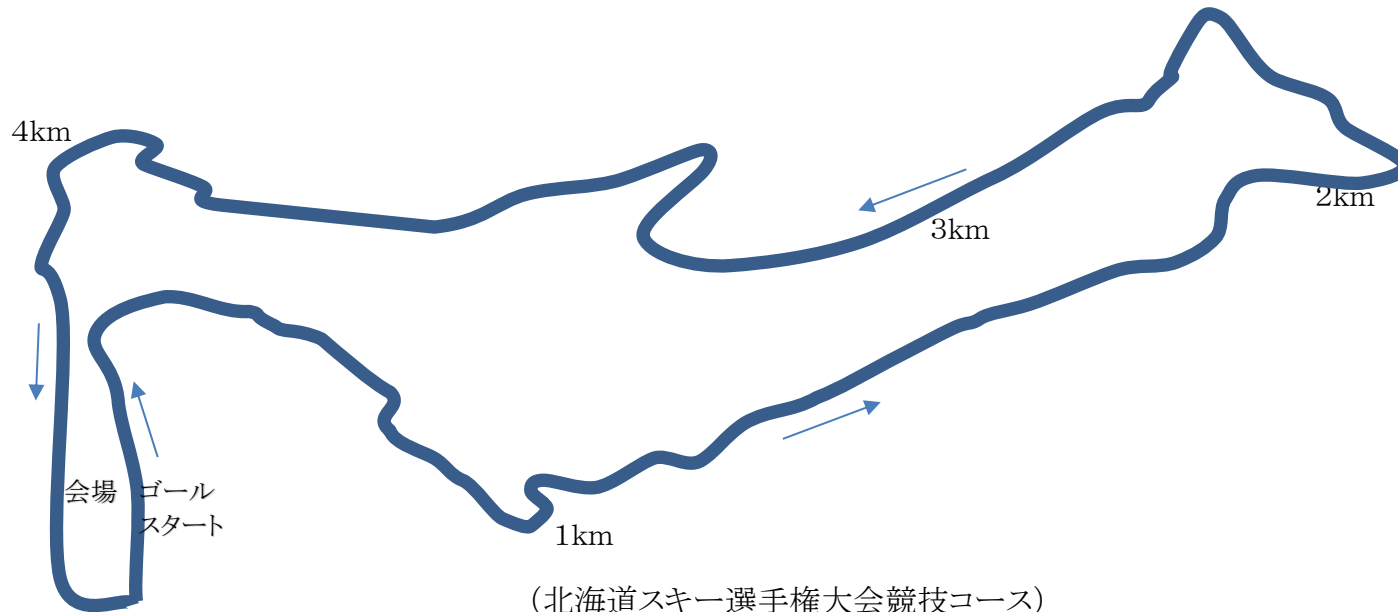

第77回北海道スキー選手権大会兼第71回南・北北海道高等学校選手権スキー大会

(競技コース図)

(北海道スキー選手権大会競技コース)

競 技 種 目	組 別	コ ー ス ・ 周 回
ク ラ シ カ ル	女 子	5 k × 1 周
	成 年 ( C )	
	少 年 ・ 成 年 ( A ・ B )	5 k × 2 周
フ リ	女 子	5 k × 2 周
	少 年 ・ 成 年	5 k × 3 周
リ レ	女 子	5 k × 1 周
	男 子	5 k × 2 周

# 第77回北海道スキー選手権大会兼南・北北海道高等学校スキー大会